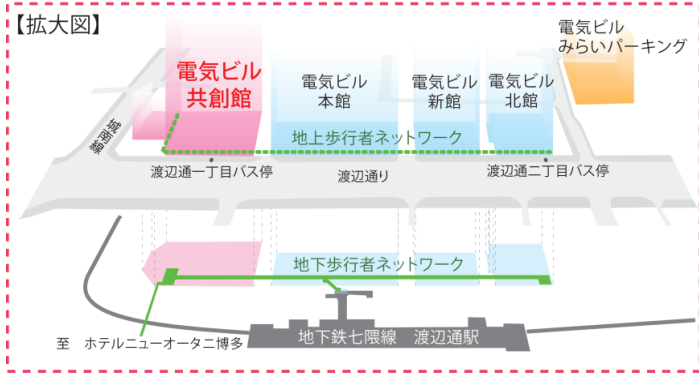

総会受付開始時間 : 午前11時より、カンファレンスA
 コンピューター受付 : 午前11時より、カンファレンスA
 企業展示/休憩室 : 午前10時から使用可、カンファレンスC

電気ビル共創館3F 〒810-0004 福岡市中央区渡辺通2-1-82 TEL:0120-222-084
<http://www.denki-b.co.jp/business/kaigishitsu/kyousoukan.html>

アクセスマップ

**地下鉄七隈線・渡辺通駅直結
雨に濡れずにホール・カンファレンスへ。
ホテルニューオータニ博多からも地下道にて
アクセスできます。**

[バス] J R博多駅バス停A番より乗車→渡辺通1丁目降車すぐ
天神大丸前バス停4より乗車→渡辺通1丁目降車すぐ

[タクシー] ・天神より5分 ・J R博多駅より7分 ・福岡空港より2.5分

[電車] 西鉄薬院駅より徒歩7分

[地下鉄] 七隈線 渡辺通駅(電気ビル本館B 2 Fへ直結)